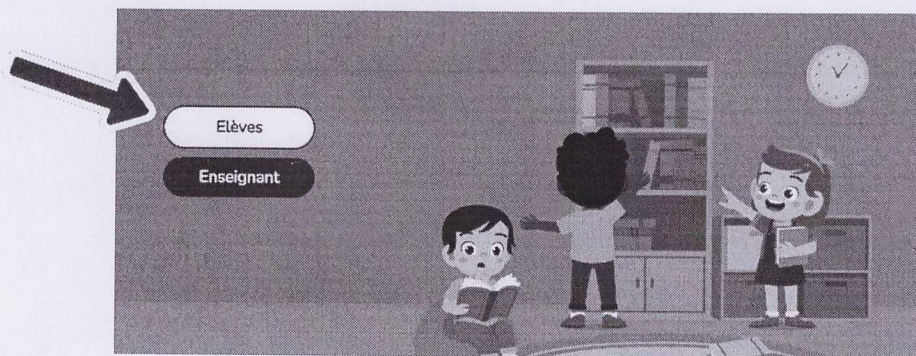

## Information aux familles

Notre classe utilise la plateforme rallye-lecture pour encourager la lecture, en organisant des concours de lecture à l'école.

## Comment se connecter ?

1

J'accède au site en me rendant à l'adresse : <https://rallye-lecture.fr>  
Je clique sur le bouton « élèves ».

2

J'inscris l'identifiant :  
CM2 CENTRECRAPONNE

Et le mot de passe :