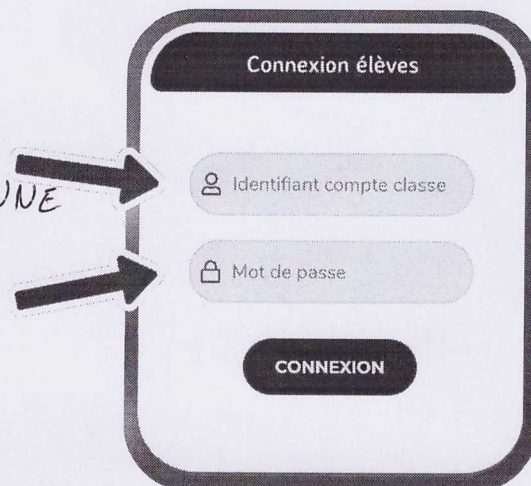

## Information aux familles

Notre classe utilise la plateforme rallye-lecture pour encourager la lecture, en organisant des concours de lecture à l'école.

## Comment se connecter ?

1

J'accède au site en me rendant à l'adresse : <https://rallye-lecture.fr>  
Je clique sur le bouton « élèves ».

2

J'inscris l'identifiant :  
CM2 CENTRECRAPONNE

Et le mot de passe :

CENTRE

3

Je choisis mon nom dans la liste

4

Je crée mon code personnel.